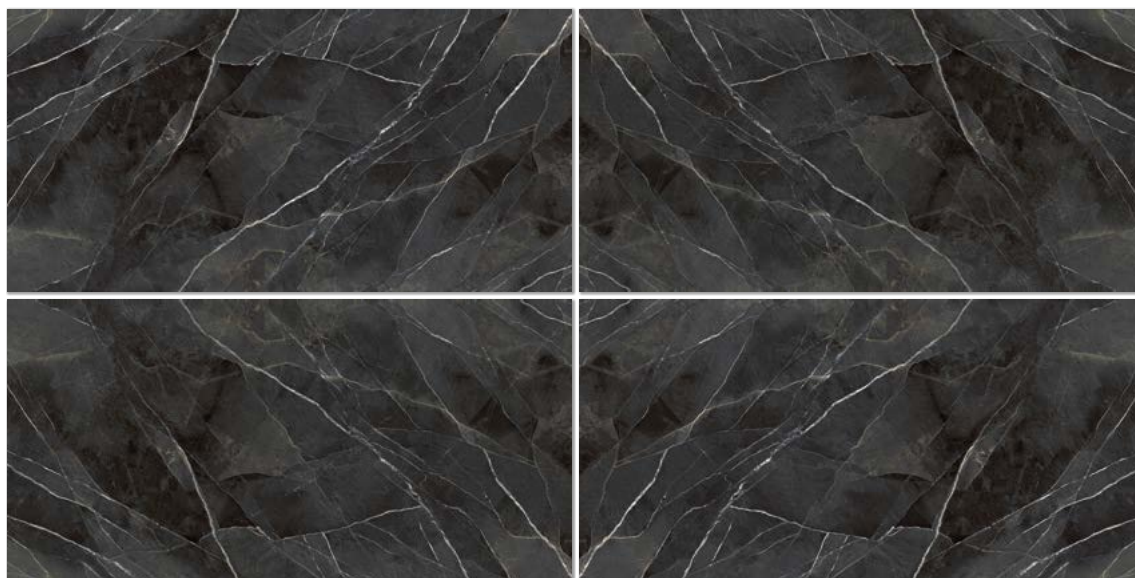

Calacatta Black Bocciardato Book Match

1620x3240 mm / 63.7"x127.5"

Faccia / Face A

Faccia / Face B

1620x3240 mm ◆ Laminam 5 | Laminam 12+ | Laminam 20+

L'asimmetria tra le grafiche Book Match, è contenuta entro una tolleranza di 3 cm. La naturale asimmetria tra le grafiche Book Match coinvolte è caratteristica intrinseca della composizione di posa | The asymmetry between Book Match graphs ranges within 3 cm (1.18"). The natural asymmetry between the involved Book Match graphics is an intrinsic feature of the laying composition.

◆ FULL SIZE

Lastra formato "uscita forno", non rifilata. / Untrimmed end product.

I toni e le caratteristiche delle immagini sono da considerarsi indicativi / Pictures colours and features have to be considered indicative