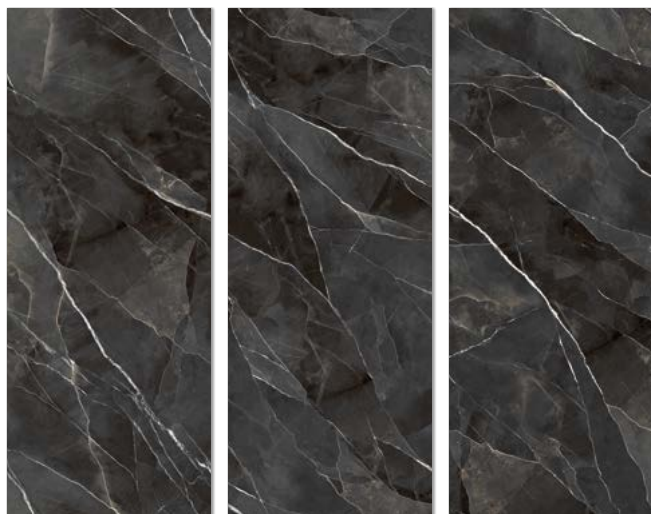

Calacatta Black Lucidato Starlit

1200x3000 mm / 47.2"x118.1"

3 Differenti sviluppi grafici forniti casualmente | 3 Graphic development supplied randomly

1200x3000 mm Laminam 5+
1200x3000 mm ◆ Laminam 5

Ripresa grafica tra le diverse lastre contenuta entro una tolleranza di 3 cm | Graphic clearance among the different slabs ranging within 3 cm (1.18")