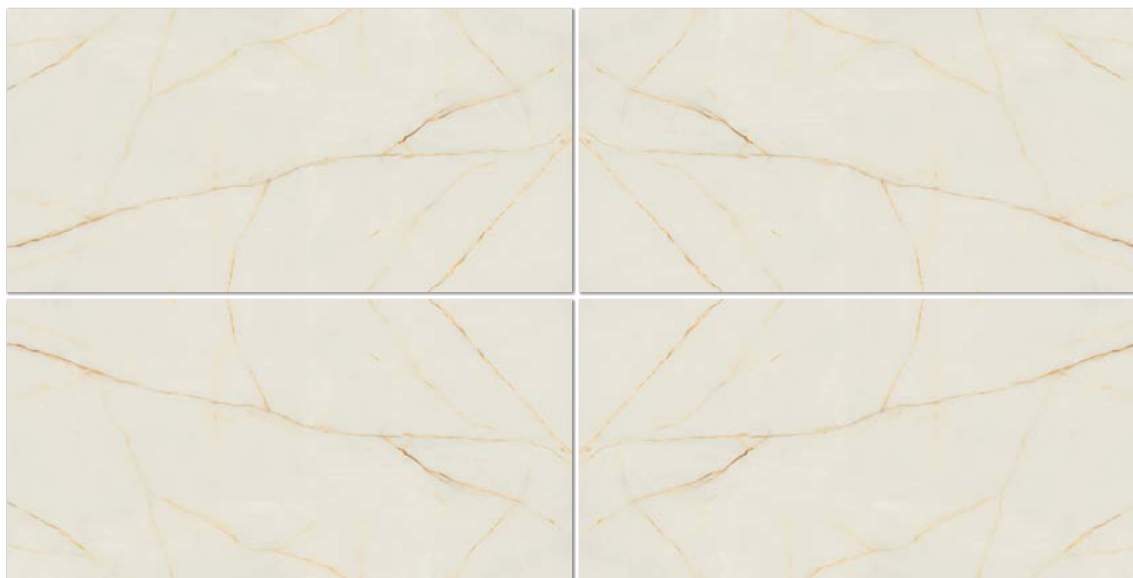

Cristallo Gold Caress Book Match

1620x3240 mm / 63.7"x127.5"

Faccia / Face A

Faccia / Face B

1620x3240 mm ◆ Laminam 5 | Laminam 12+ | Laminam 20+

L'asimmetria tra le grafiche Book Match, è contenuta entro una tolleranza di 3 cm. La naturale asimmetria tra le grafiche Book Match coinvolte è caratteristica intrinseca della composizione di posa | *The asymmetry between Book Match graphs ranges within 3 cm (1.18"). The natural asymmetry between the involved Book Match graphics is an intrinsic feature of the laying composition.*
Caress non indicato per uso a pavimento | *Caress is not intended for flooring*

◆ FULL SIZE

Lastra formato "uscita forno", non rifilata. / *Untrimmed end product.*

I toni e le caratteristiche delle immagini sono da considerarsi indicativi / *Pictures colours and features have to be considered indicative*