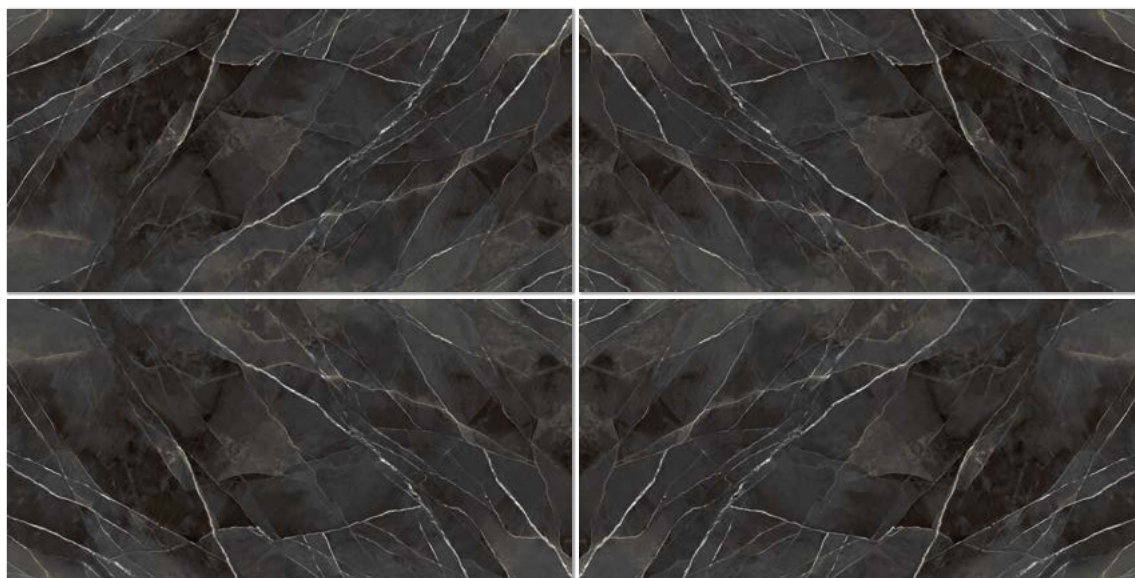

Calacatta Black Lucidato Starlit Book Match

1620x3240 mm / 63.7"x127.5"

Faccia / Face A

Faccia / Face B

1620x3240 mm ◆ Laminam 5 | Laminam 12+

L'asimmetria tra le grafiche Book Match, è contenuta entro una tolleranza di 3 cm. La naturale asimmetria tra le grafiche Book Match coinvolte è caratteristica intrinseca della composizione di posa | *The asymmetry between Book Match graphs ranges within 3 cm (1.18"). The natural asymmetry between the involved Book Match graphics is an intrinsic feature of the laying composition.*

◆ FULL SIZE

Lastra formato "uscita forno", non rifilata. / *Untrimmed end product.*

I toni e le caratteristiche delle immagini sono da considerarsi indicativi / *Pictures colours and features have to be considered indicative*